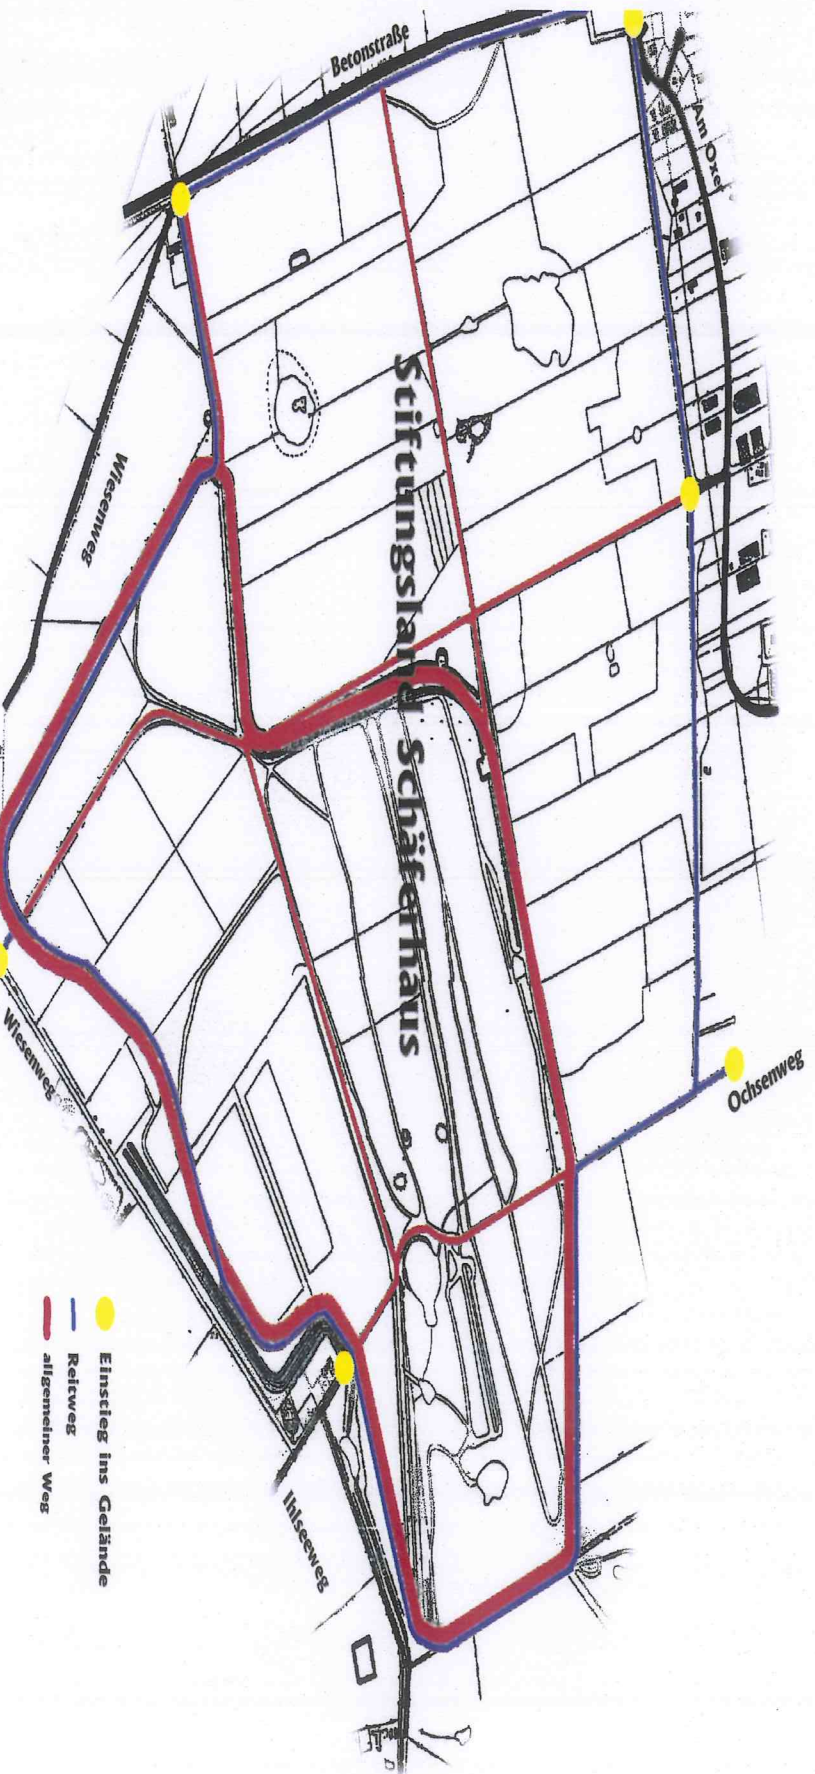

Reitwegennutzung

Die ausgewiesenen Reitwege im Stiftungsland „Landschaft Schäferhaus“ sind gepachtete Vereinswege. Die Benutzung ist nur Vereinsmitgliedern der Reitvereine **RSG Harrislee** und **GRUFV Handewitt** gestattet. Unbefugten Reitern ist das Bereiten des Geländes untersagt. Zuwiderhandlungen werden geahndet.

Die Vorstände

- Einstieg ins Gelände
- Reitweg
- allgemeiner Weg